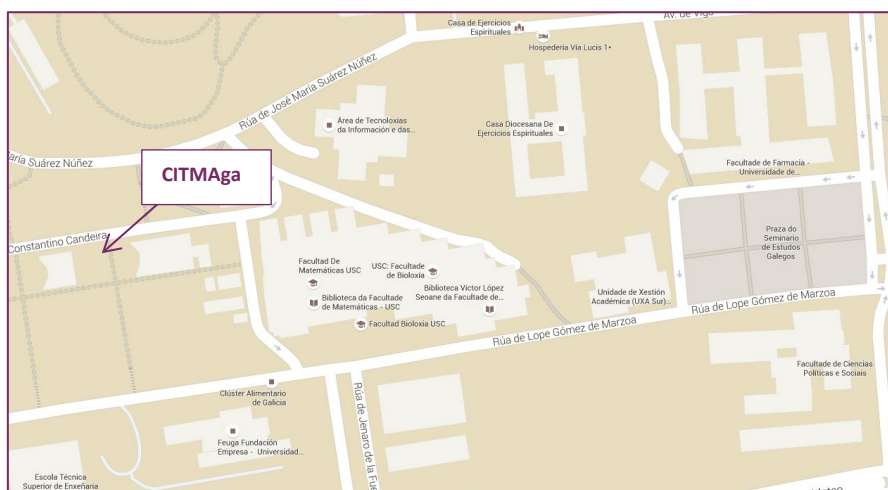

INDICACIÓN

Sede central CITMaga

Dirección: Instituto de Investigacións Tecnolóxicas, planta -1. Rúa de Constantino Candeira S/N.Campus Vida. Santiago de Compostela

Google maps: <https://goo.gl/maps/V57mpXPAYiKN2yUf9>

Teléfonos: +34 8818 16023, 8818 16024, 8818 13357

Aparcamento: hai zona gratuíta para aparcas no exterior, pero é difícil a dispoñibilidade.

Vista exterior do edificio:

Plano de ubicación:

**Consorcio Centro de Investigación
e Tecnoloxía Matemática de Galicia**